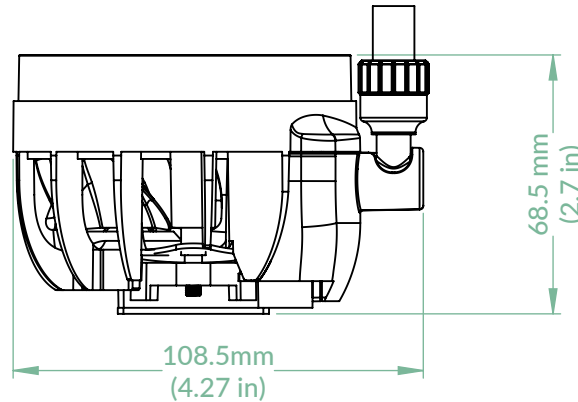

Liquid Freezer III 240 / 280 / 360 / 420 / A-RGB

P/N: ACFRE00134A
ACFRE00135A
ACFRE00136A
ACFRE00137A
ACFRE00142A
ACFRE00143A
ACFRE00144A
ACFRE00145A
ACFRE00150A
ACFRE00151A
ACFRE00152A
ACFRE00153A

Pump & VRM Fan

Scale 1:2
Rev. Date: 31/1/2024

Top View

Front View

Side View

Back View

Bottom View

Scale 1:2

Liquid Freezer III 420 A-RGB